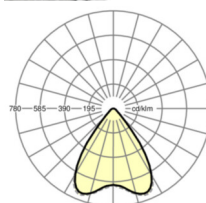

параметры

номер заказа	37470326630
код EAN	4020863467297
номер таможенного тарифа	94051190
Знак прохождения контроля	IP 65, класс защиты I, F, D, HACCP DIN10500/Food/IFS/BRC, Indoor, CE
Степень ударопрочности IK	IK07 (-20°C bis 50°C)
Температура окружения	ta -20°C в 50°C
Особые свойства	Готовность к IoT «Ready for IoT»
Гарантийный срок	5 лет
Государственные программы поддержки	BEG - государственные субсидии для энергосберегающих зданий (действительна только для Германии)

электротехника

Балласт	Электронный драйвер DALI2 (2 штука)
Мощность системы	206W
сетевое напряжение	230V/50Hz
автоматический предохранитель (пусковой ток)	9 штук/B10, 11 штук/B16, 14 штук/C10, 18 штук/C16
класс энергосбережения/Источник света	C

Оптика

Оснастка	LED, цветопередача/оттенок света CRI ≥ 80 / 4000K
Допуск для координаты цветности (MacAdam)	3SDCM
Фотобиологическая безопасность (светильник)	RG1
Номинальный световой поток	32473lm
Срок службы LED	50000h L80/B10 (Tq 50°C), 80000h L80/B10 (Tq 25°C), 100000h L80/B50 (Tq 25°C)
светоотдача светильников	158lm/W
Угол излучения	80° (C0) / 80° (C90)
UGR поп./вдоль	19.1 / 19.4

DEEP-LINK

<https://www.regiolum.de/ru/article/37470326630>