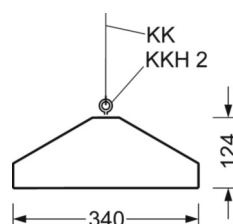

Оптика

Оснастка	LED, цветопередача/оттенок света CRI ≥ 80 / 4000K
Допуск для координаты цветности (MacAdam)	3SDCM
Фотобиологическая безопасность (светильник)	RG1
Номинальный световой поток	32473lm
Срок службы LED	50000h L80/B10 (Tq 50°C), 80000h L80/B10 (Tq 25°C), 100000h L80/B50 (Tq 25°C)
светоотдача светильников	158lm/W
Угол излучения	80° (C0) / 80° (C90)
UGR поп./вдоль	19.1 / 19.4

DEEP-LINK

<https://www.regiolum.de/ru/article/37470326630>

Ссылка	LED 32000lm 840
ηLB	100 %
Φ ↓/↑	100 % / 0 %
UGR поп./вдоль	19.1 / 19.4

Механика

цвет корпуса	белый стандартный для электротехники RAL 9016
размеры (LxWxH/DxH)	1338mm x 340mm x 124mm
вес (нетто)	12.5kg
Вид монтажа	установка отдельных светильников на подвесе

размеры

L	1338 mm	Длина
B	340 mm	Ширина
H	124 mm	Высота
A1	1000 mm	Расстояние между точками крепежа при одиночной установке
P min	100 mm	Минимальная длина подвеса